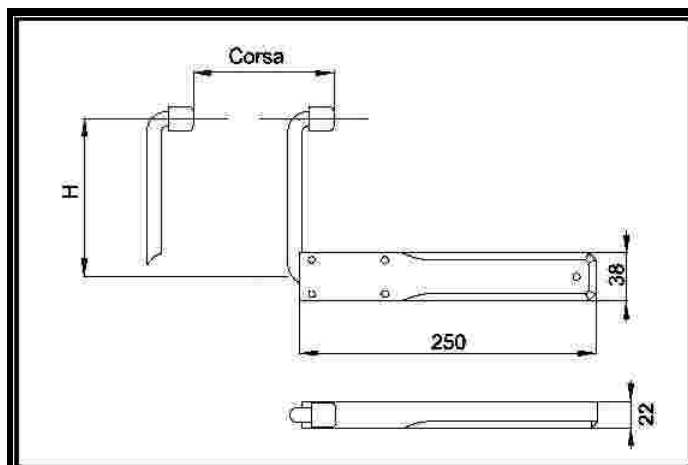

## FERMAPORTA FP14 - FP24

### CARATTERISTICHE E ESEMPI DI MONTAGGIO

ARTICOLO	H (mm)	CORSA (mm)
FP14	130	130
FP24	180	130